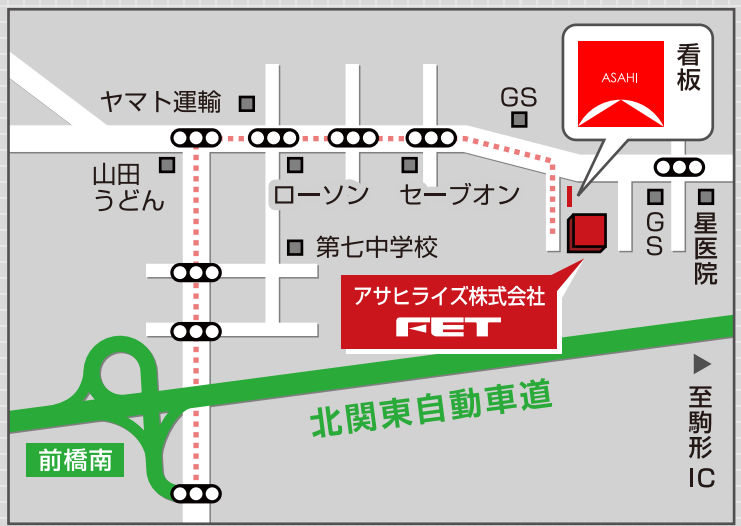

アサヒライズ株式会社FET事業部 〒379-2131 群馬県前橋市西善町2004番地  
 TEL.027-280-8001 FAX.027-280-8031 URL.www.fet-japan.co.jp

詳細MAP

**ACCESS**  

前橋南インターチェンジを降り、前橋方面に向かい、突き当たり信号を右折。1.5km(3つ信号を過ぎた後)進んで(信号がない右折帯を)右折。80m進んで左側が弊社入り口です。